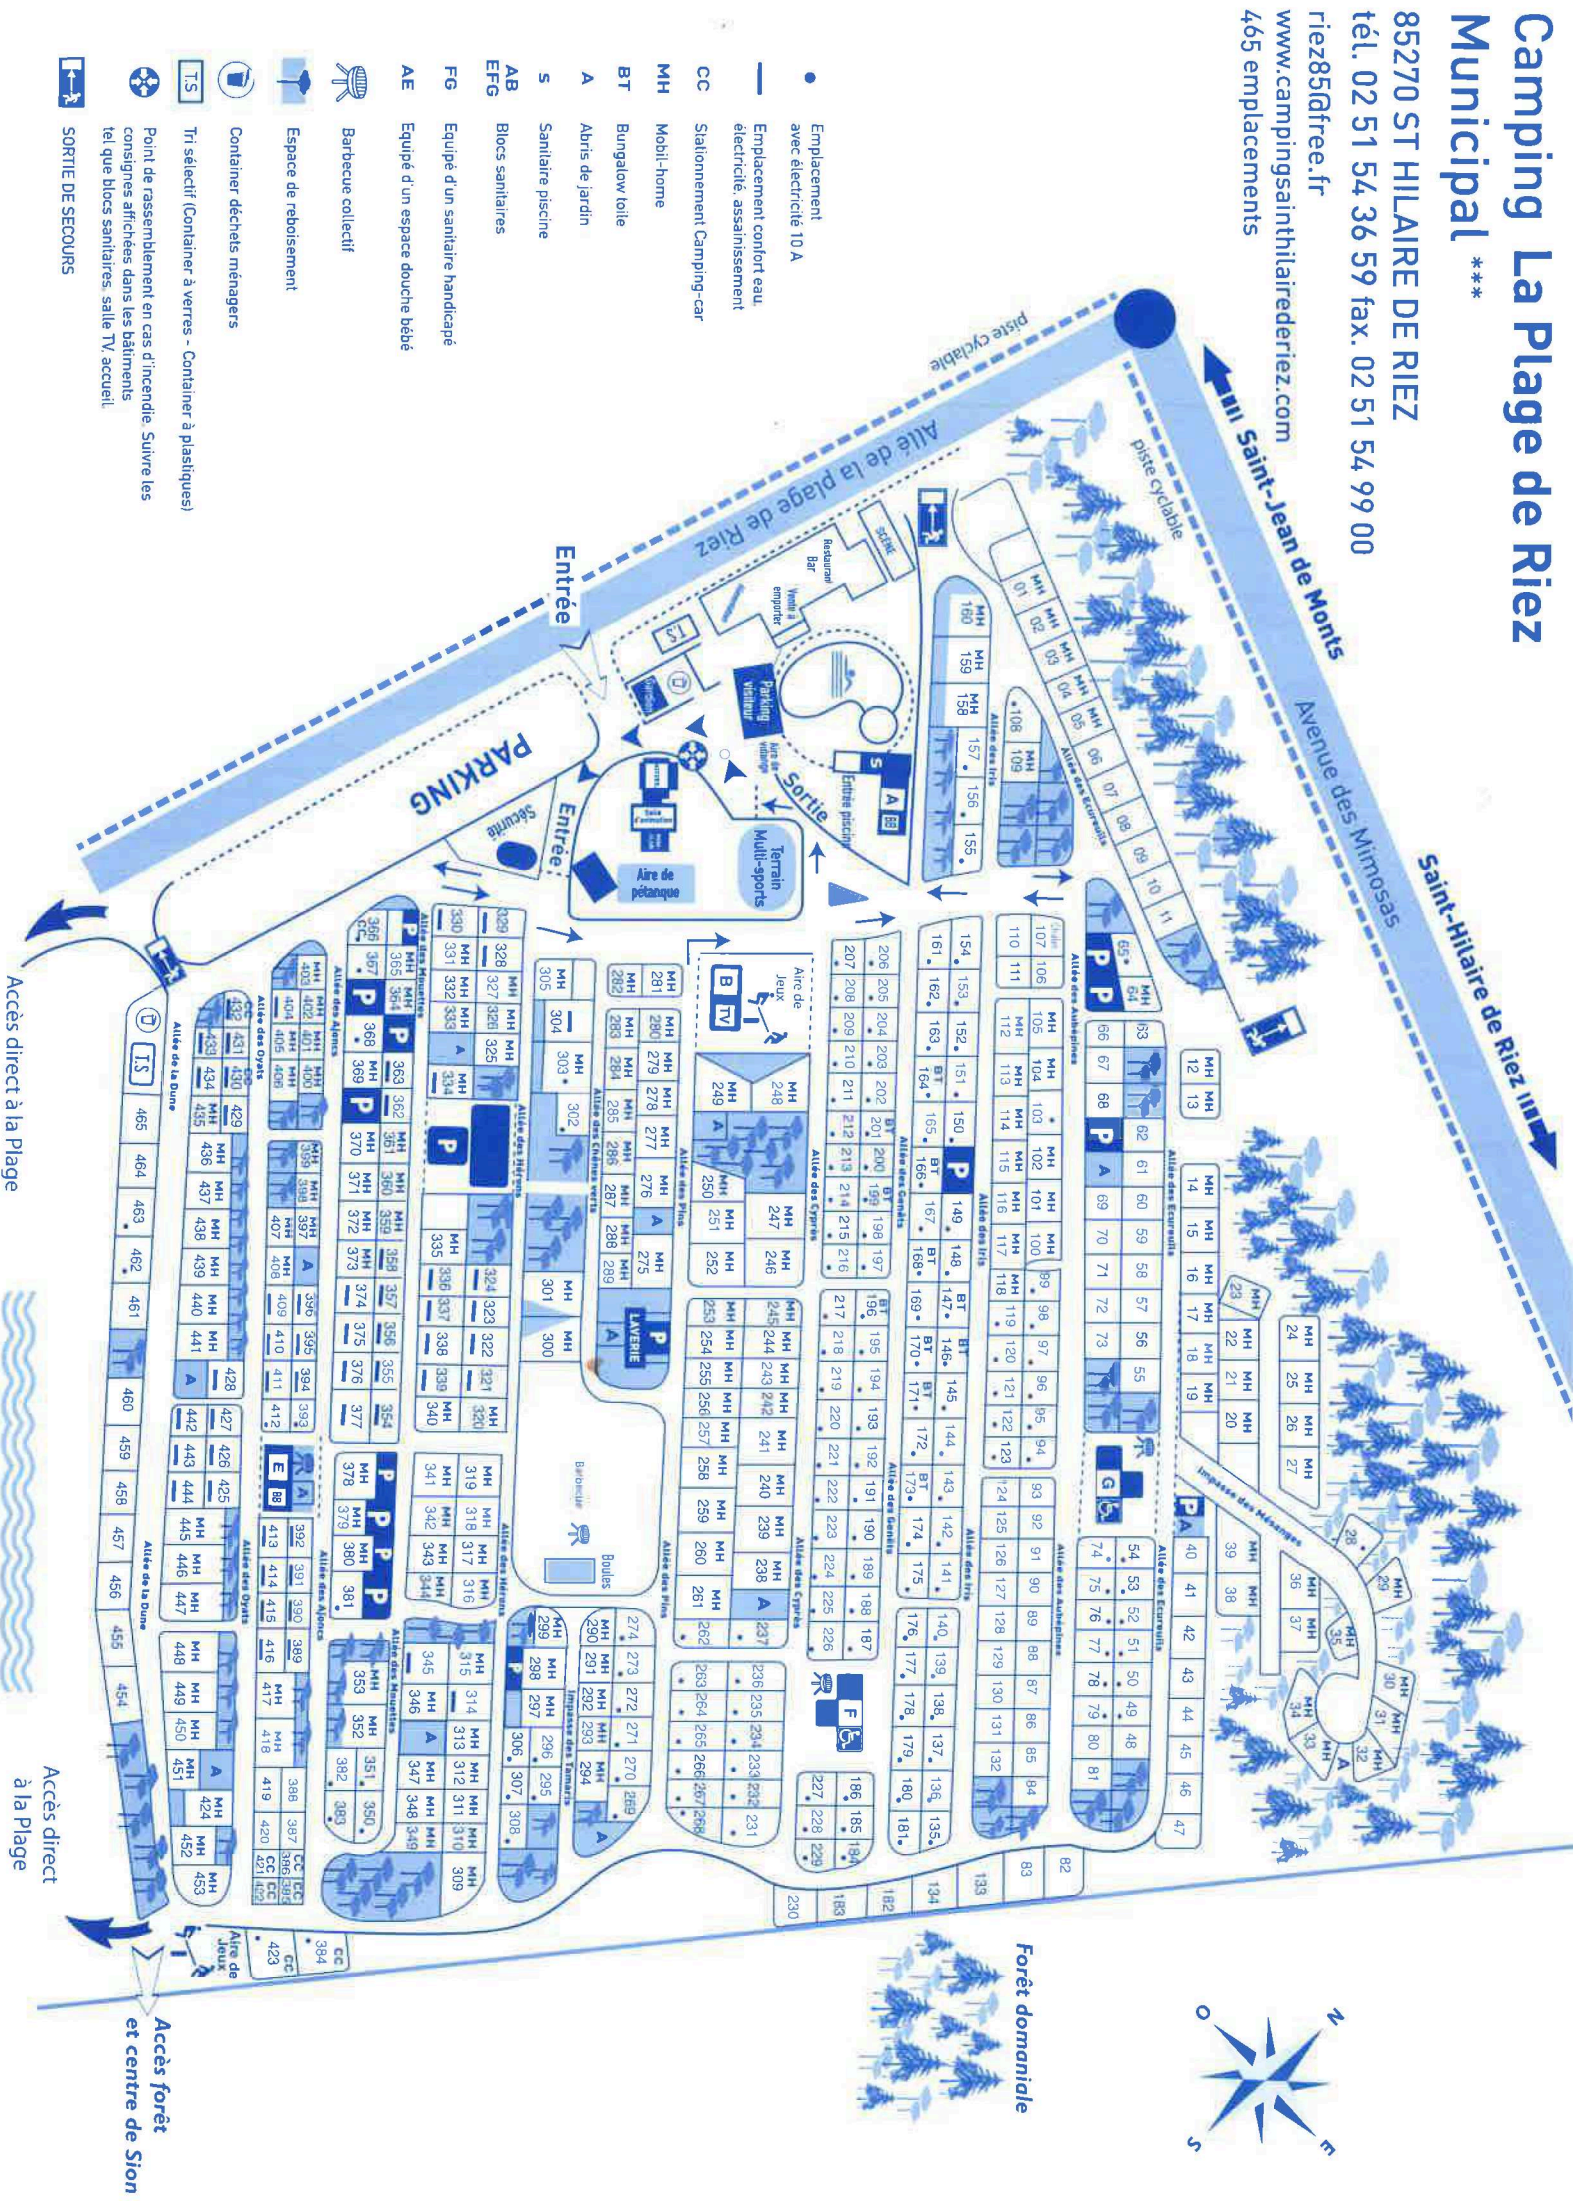

Camping La Plage de Riez Municipal ***

85270 ST HILAIRE DE RIEZ

tél. 02 51 54 36 59 fax. 02 51 54 99 00

riez85@free.fr

www.campingsainthilairederiez.com

465 emplacements

- Conteneur déchets ménagers
- Tri sélectif (Conteneur à verres - Conteneur à plastiques)
- Point de rassemblement en cas d'incendie. Suivre les consignes affichées dans les bâtiments tel que blocs sanitaires, salle TV accueil.
- SORTIE DE SECOURS

Allee de la Plage de Riez
Allee des Mimosas
Allee des Eucalyptus
Allee des Syzygias
Allee des Citrus
Allee des Sycques
Allee des Pins
Allee des Miroirs
Allee des Feuilles
Allee des Palmiers
Allee des Bambous
Allee des Orchidées
Allee des Hibiscus
Allee des Fougères
Allee des Renouées
Allee des Lycopodes
Allee des Bryophytes
Allee des Mousses
Allee des Hépatiques
Allee des Salicoides
Allee des Utriculaires
Allee des Charophytes
Allee des Embryophytes
Allee des Angiospermes
Allee des Gymnospermes
Allee des Conifères
Allee des Cycadées
Allee des Ginkgos
Allee des Gnétales
Allee des Angiospermes
Allee des Gymnospermes
Allee des Conifères
Allee des Cycadées
Allee des Ginkgos
Allee des Gnétales