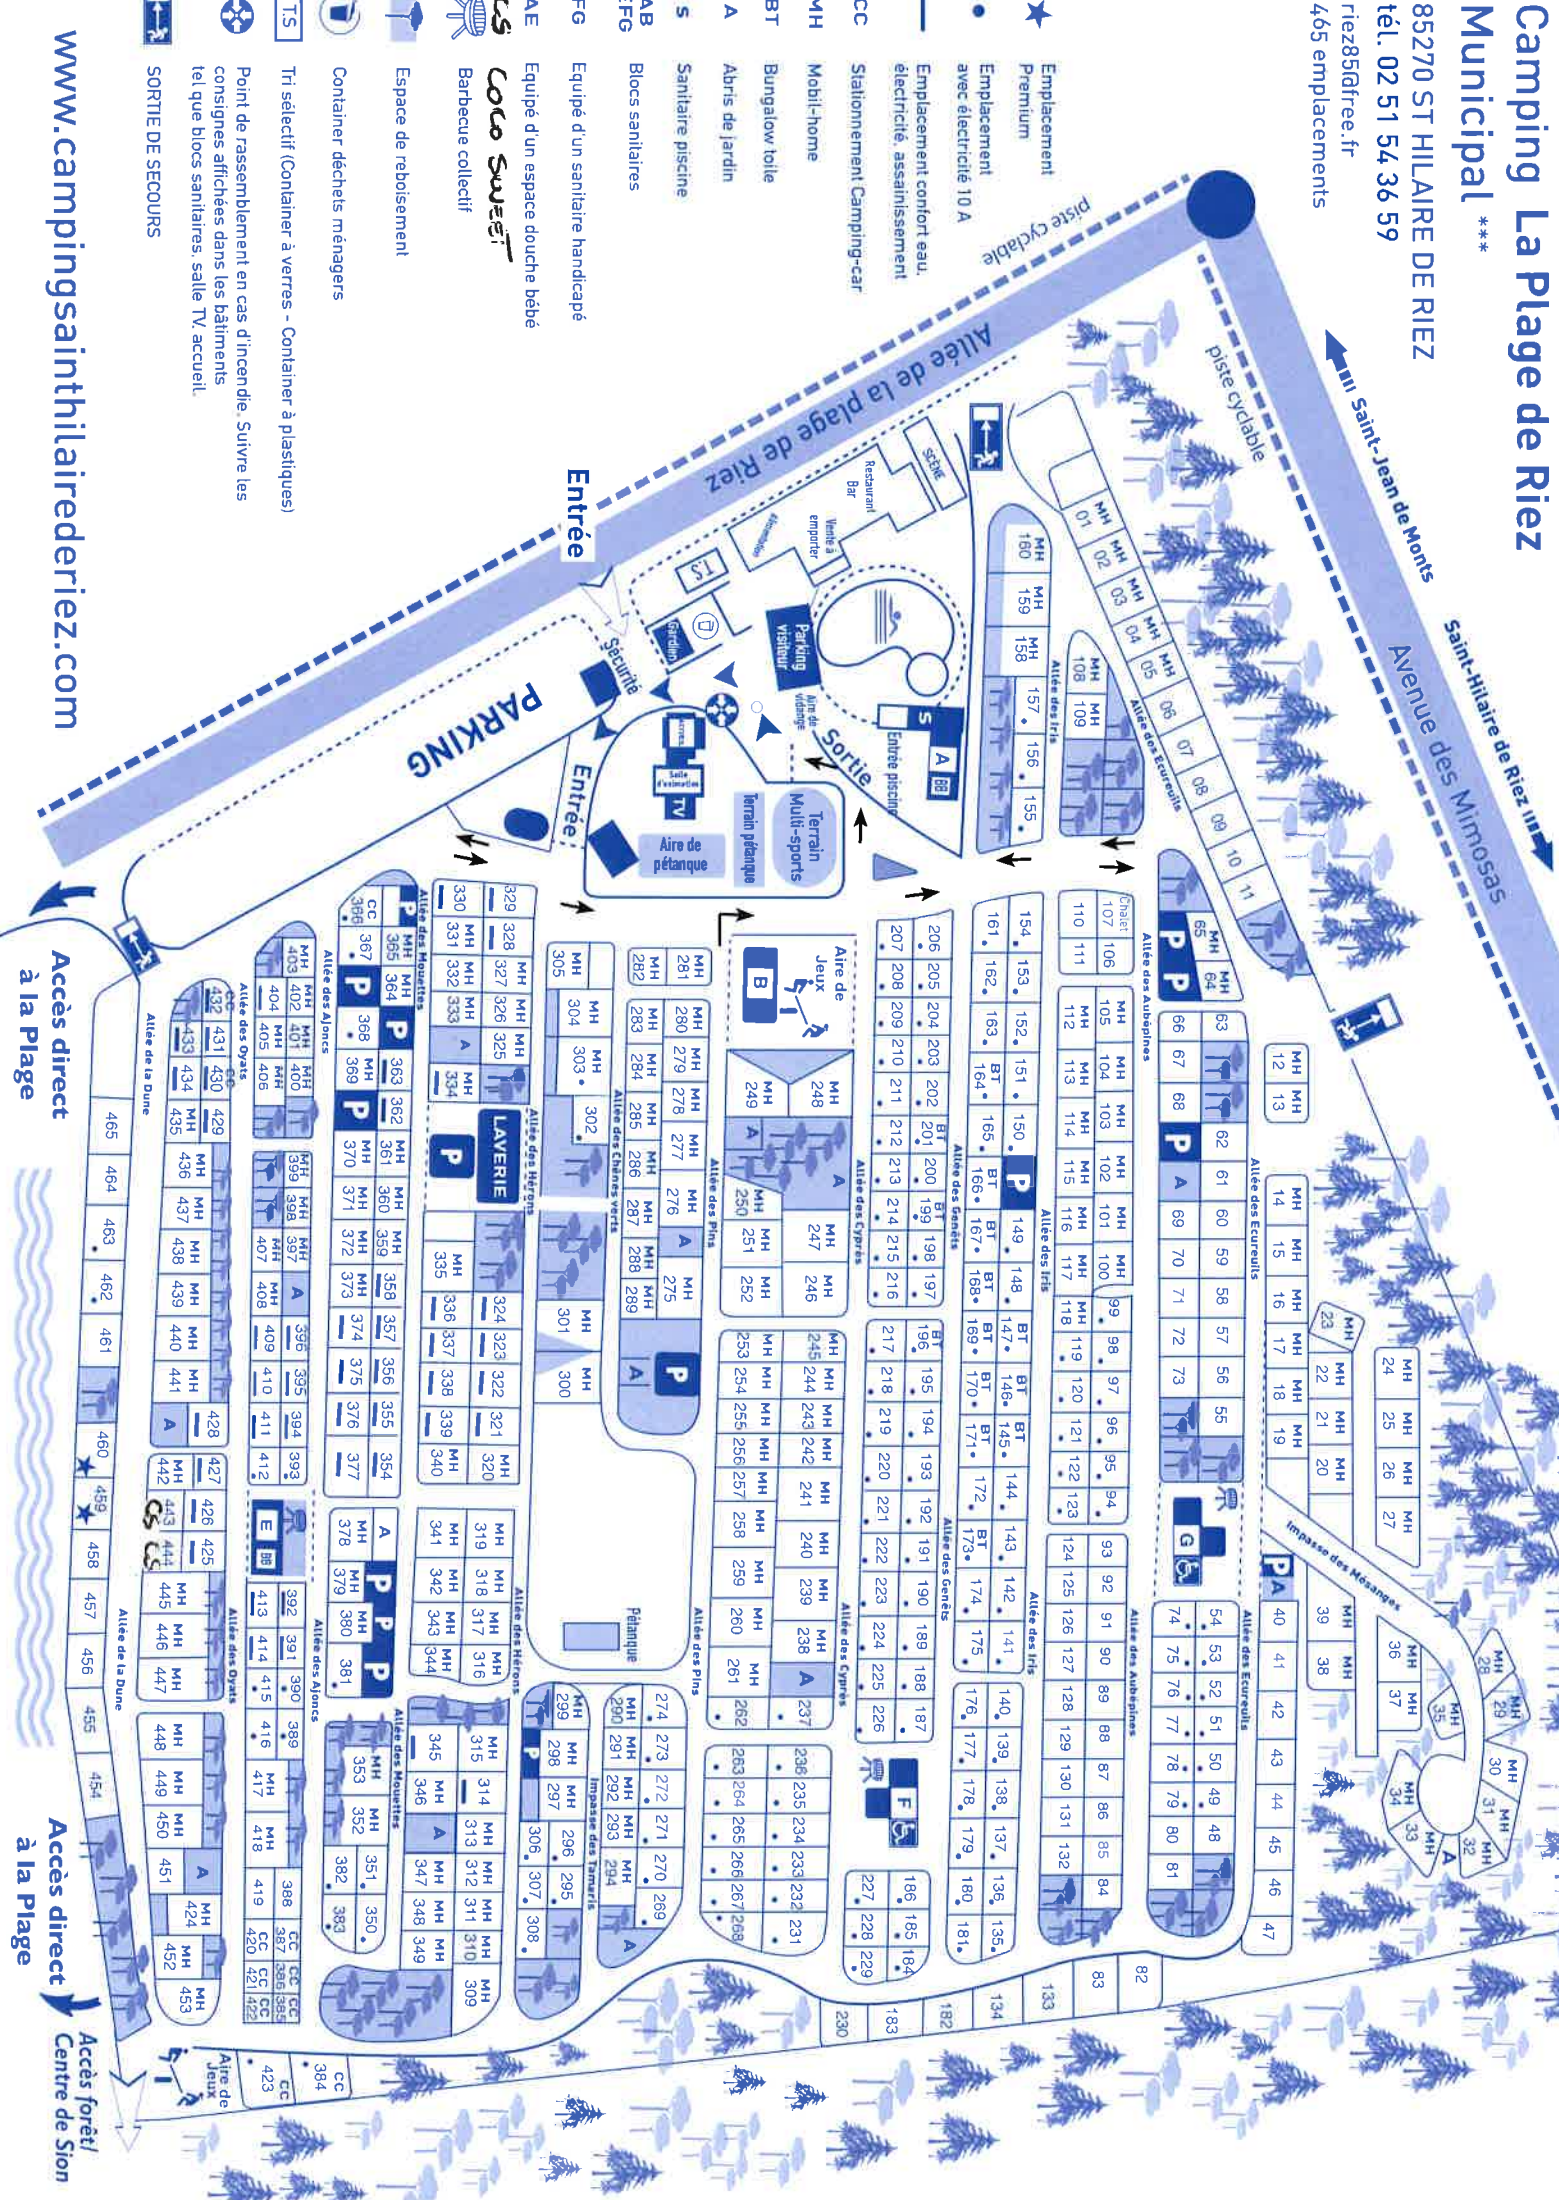

Camping La Plage de Riez

Municipal ***

85270 ST HILAIRE DE RIEZ

tél. 02 51 54 36 59

riez85@free.fr

465 emplacements

- ★ Emplacement Premium
- Emplacement avec électricité 10 A
- Emplacement confort eau, électricité, assainissement
- CC Stationnement Camping-car
- MH Mobil-home
- BT Bungalow toile
- A Abris de jardin
- S Sanitaire piscine
- AB Blocs sanitaires
- EFG Equipé d'un sanitaire handicapé
- AE Equipé d'un espace douche bébé
- CS **COCO SWEET** Barbecue collectif
- ☂ Espace de reboisement
- ♻️ Conteneur déchets ménagers
- TS Tri sélectif (Conteneur à verres - Conteneur à plastiques)

Point de rassemblement en cas d'incendie. Suivre les consignes affichées dans les bâtiments tel que blocs sanitaires, salle TV, accueil.

SORTIE DE SECOURS

Accès direct à la Plage

Accès direct à la Plage

Accès direct Centre de Sion