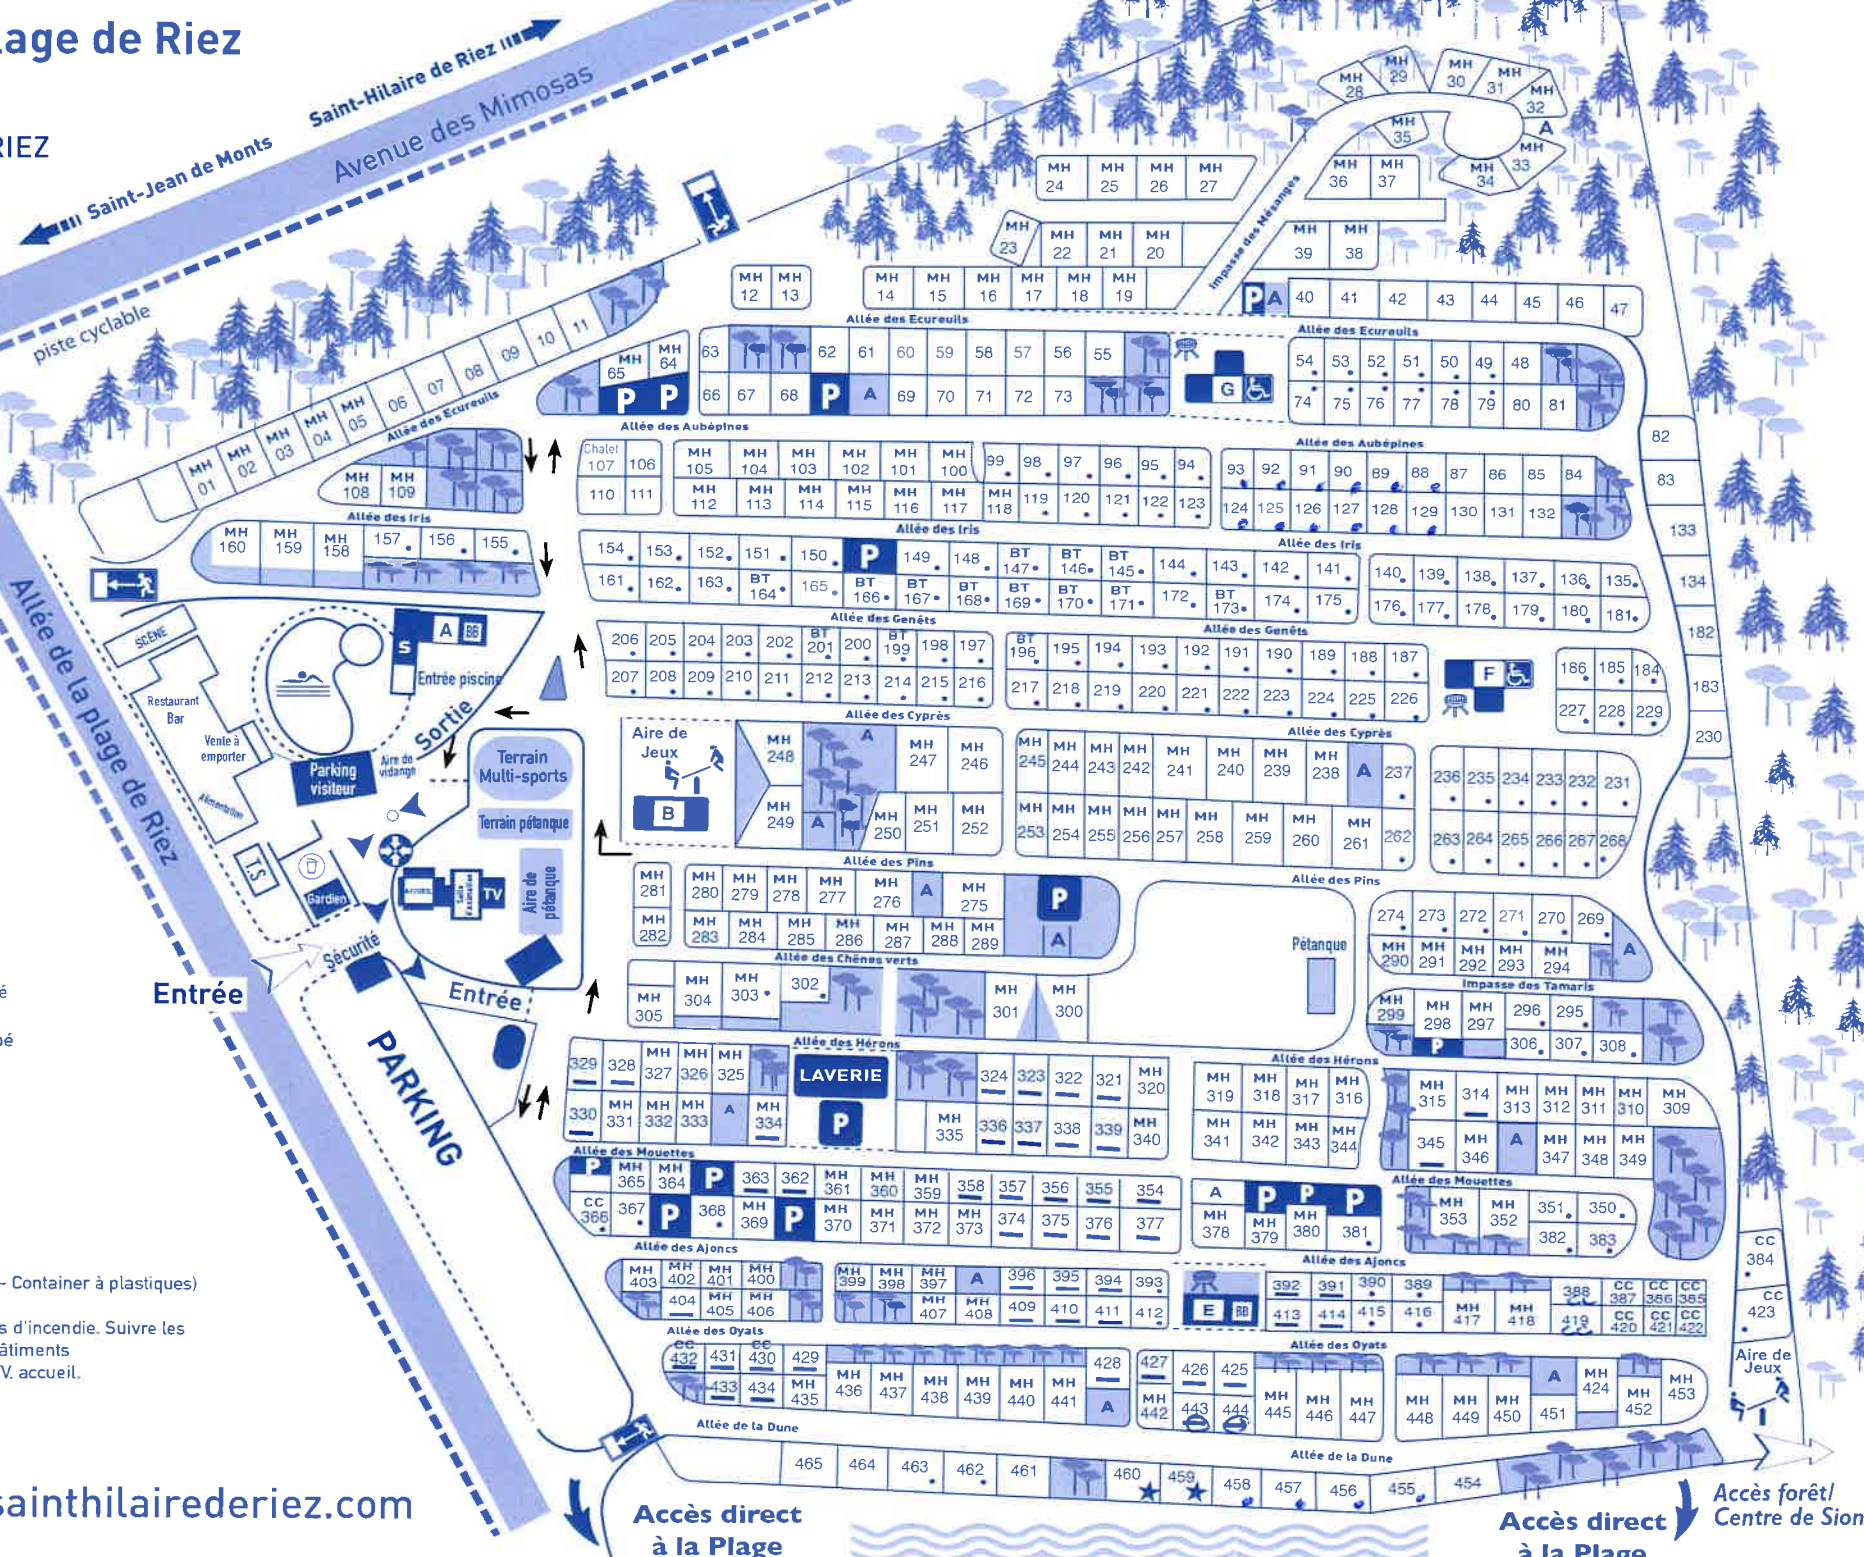

Camping La Plage de Riez

Municipal ***

85270 ST HILAIRE DE RIEZ

tél. 02 51 54 36 59

riez85@free.fr

465 emplacements

- Coco Sweet
- Emplacement Premium
- Emplacement avec électricité 10 A
- Emplacement confort eau, électricité, assainissement
- Stationnement Camping-car
- Mobil-home
- Bungalow toile
- Abris de jardin
- Sanitaire piscine
- Blocs sanitaires
- Equipé d'un sanitaire handicapé
- Equipé d'un espace douche bébé
- Barbecue collectif
- Espace de reboisement
- Container déchets ménagers
- Tri sélectif (Container à verres - Container à plastiques)
- Point de rassemblement en cas d'incendie. Suivre les consignes affichées dans les bâtiments tel que blocs sanitaires, salle TV, accueil.
- SORTIE DE SECOURS

www.campingsainthilairederiez.com

Accès direct à la Plage

Accès direct à la Plage

Accès forêt/ Centre de Sion